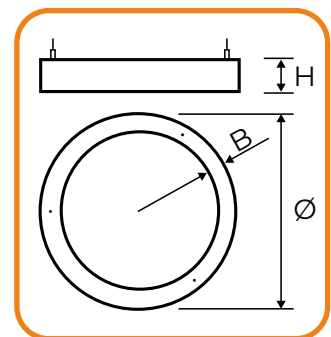

IP20

24 Vdc | ø 600mm | (BxH) 19x35mm

Nennleistung	Farbtemperatur	Lichtstrom	EEK	Farbe	Artikelnummer
27 W	2700 K	2666 lm	C	weiß	606-020-2701
	3000 K	2775 lm			606-020-3001
	4000 K	2991 lm			606-020-4001
27 W	2700 K	2666 lm	C	schwarz	606-020-2711
	3000 K	2775 lm			606-020-3011
	4000 K	2991 lm			606-020-4011
27 W	2700 K	2666 lm	C	silber	606-020-2721
	3000 K	2775 lm			606-020-3021
	4000 K	2991 lm			606-020-4021