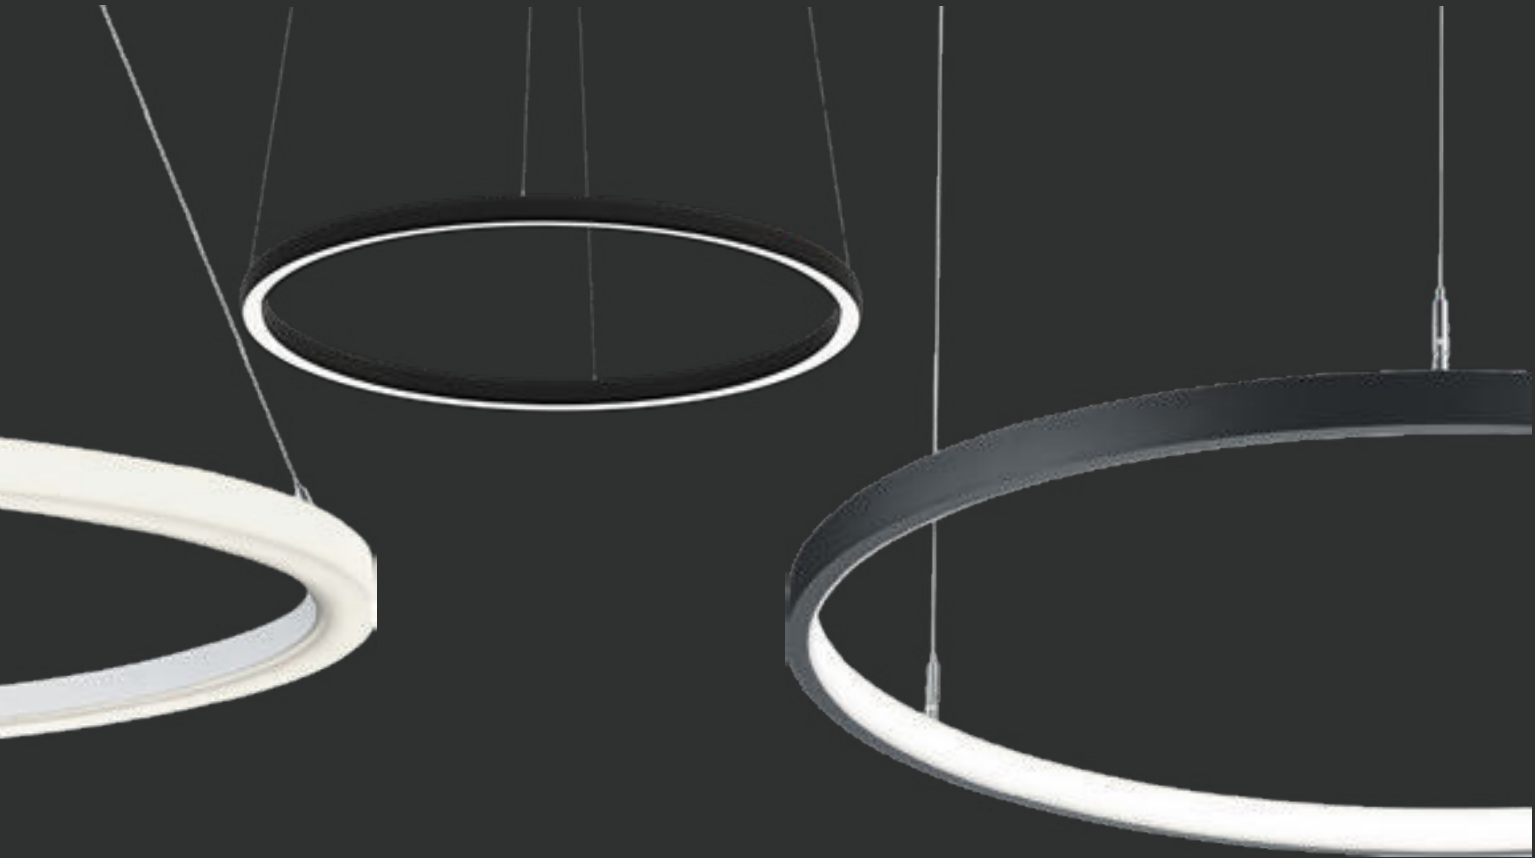

RINGLEUCHTE EPIC für grenzenlose Kreativität

STIL, ATMOSPHERE & GESTALTUNG

Mit unserer Ringleuchte EPIC bieten wir Dir mehr als nur Beleuchtung: Diese Ringleuchten stehen für zeitloses Design, Eleganz und vielseitige Einsatzmöglichkeiten, die neue Maßstäbe in Deinem Projekt setzen. Ob in Konferenzräumen, imposanten Foyers oder stilvollen Gastronomiebereichen – Die Ringleuchte EPIC verleiht jedem Raum das gewisse Extra und schafft eine besondere, einladende Atmosphäre.

Lasse Dich inspirieren von unserer Kollektion, die nicht nur technisch auf dem neuesten Stand ist, sondern auch in jedem Raum ein optisches Highlight setzt.

”

Elegant, modern –
einfach beeindruckend.