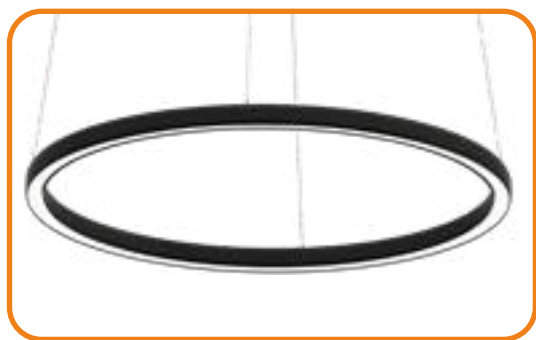

RINGLEUCHE EPIC
INSIDE

RINGLEUCHE EPIC
OUTSIDE

Maßgeschneiderte Lösungen für Deine individuellen Anforderungen
INDIVIDUELLE RINGE, FARBEN, GRÖSSEN UND ANSTEUERUNGEN

MEHR INFOS
ONLINE

RINGLEUCHTE EPIC DOWN

ZEITLOSE ELEGANZ IN PERFEKTION

Die Pendelleuchte EPIC RING DOWN verbindet zeitlose Eleganz mit minimalistischem Design. Ihr sanftes, entblendetes Licht schafft eine harmonische Atmosphäre und setzt stilvolle Akzente.

Ob im Wohnbereich, über dem Esstisch oder im Büro – EPIC RING DOWN bringt Ruhe, Klarheit und Modernität in jeden Raum.

EPIC RING DOWN · Ringleuchte

LED Ringleuchte mit einfacher Abstrahlcharakteristik nach unten | Eingangsspannung: 24 Vdc
CRI>90 | Aluminium, satiniertes Acrylglas | pulverbeschichtet | Pendelmontage | inkl. 4x3000mm Seil