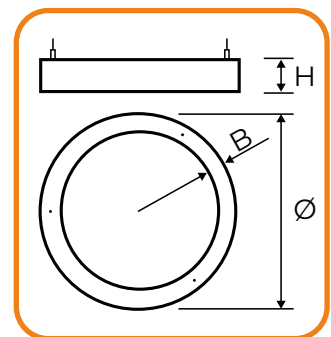

Sie inszenieren sich als eigenständige Lichtobjekte & verleihen dem Raum klare Designakzente.

EPIC RING OUTSIDE · Ringleuchte

LED Ringleuchte mit Lichtaustritt nach außen | Eingangsspannung: 24 Vdc | CRI>90 | Aluminium, satiniertes Acrylglas | pulverbeschichtet | Pendelmontage | inkl. 3x3000mm Seil