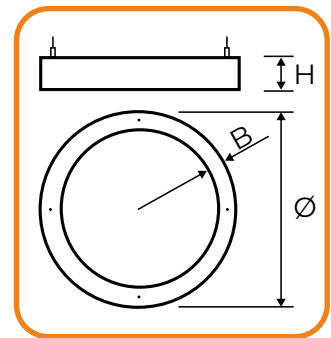

RINGLEUCHE EPIC UP+DOWN

BELEUCHTUNG IN JEDER DIMENSION

Unsere LED-Ring-Pendelleuchte EPIC UP+DOWN verbindet elegantes Design mit funktionaler Lichttechnik. Das klare, minimalistische Erscheinungsbild fügt sich in jede Umgebung ein, während die direkte und indirekte Lichtverteilung für eine ausgewogene Ausleuchtung sorgt.

Ob über dem Esstisch, im Wohnbereich oder im Büro – die Leuchte schafft ein harmonisches, ruhiges Ambiente.

EPIC RING UP+DOWN · Ringleuchte

LED Ringleuchte mit doppelter Abstrahlcharakteristik nach oben und unten | Indirekt 45%, direkt 55% | Eingangsspannung: 24 Vdc | CRI>90 | Aluminium, satiniertes Acrylglas | pulverbeschichtet | Pendelmontage | inkl. 4x3000mm Seil

IP20

2x24 Vdc | $\varnothing$ 600mm | (BxH) 40x45mm

Nennleistung	Farbtemperatur	Lichtstrom		EEK	Farbe	Artikelnummer
2x27 W	2700 K	2203 lm (up)	2658 lm (down)	C	weiß	606-000-2701
	3000 K	2265 lm (up)	2733 lm (down)			606-000-3001
	4000 K	2391 lm (up)	2885 lm (down)			606-000-4001
2x27 W	2700 K	2203 lm (up)	2658 lm (down)	C	schwarz	606-000-2711
	3000 K	2265 lm (up)	2733 lm (down)			606-000-3011
	4000 K	2391 lm (up)	2885 lm (down)			606-000-4011
2x27 W	2700 K	2203 lm (up)	2658 lm (down)	C	silber	606-000-2721
	3000 K	2265 lm (up)	2733 lm (down)			606-000-3021
	4000 K	2391 lm (up)	2885 lm (down)			606-000-4021